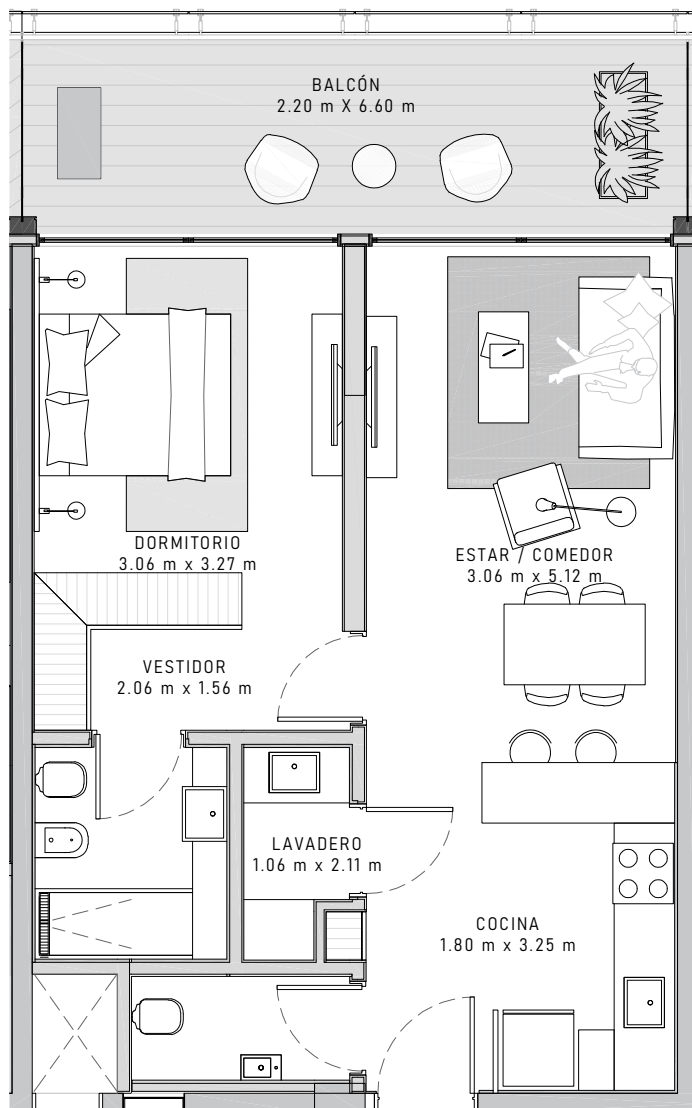

## EDIFICIO MARINA

PISO 1 AL 10

DEPARTAMENTOS

102-104-109-111-115-

117-119-123-125

202-204-209-211-215-

217-219-223-225

302-304-309-311-315-

## 2 AMBIENTES

SUPERFICIES:

CUBIERTA

**55.54 M2**

SEMICUBIERTA

**14.56 M2**

TOTAL

**70.10 M2**

## AMBIENTES

LIVING COMEDOR CON

BALCON TERRAZA

DORMITORIO CON

VESTIDOR

COCINA

TOILETTE

## UBICACIÓN

[BLISSBUENOSAIRES.COM](http://BLISSBUENOSAIRES.COM)

LAS IMAGENES Y PERSPECTIVAS DEL PROYECTO BLISS BUENOS AIRES HAN SIDO INCLUIDAS A MODO MERAMENTE ILUSTRATIVO E INFORMATIVO. LAS TIPOLOGIAS, TERMINACIONES, AMENITIES Y SERVICIOS DESCRIPTOS PUEDEN VARIAR SIN PREVIO AVISO. LAS DESIGNACIONES DEFINITIVAS DE LAS UNIDADES Y DE LOS ESPACIOS PROPIOS Y COMUNES QUE COMPONEN A BLISS BUENOS AIRES RESULTARAN DE LOS PLANOS FINALES DE OBRA APROBADOS POR LAS AUTORIDADES COMPETENTES.